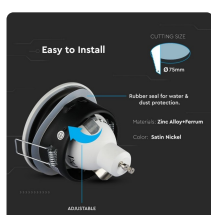

SKU 3614 VT-787RD-SN

Portafaretto LED da Incasso Rotondo GU10 e GU5.3 (MR16) Colore Grigio Satinato IP54

Forma
Rotonda

Specifiche tecniche

Forma	Rotonda	Grado di Protezione	IP54
Materiale	Lega di zinco+ferro	Attacco	GU10
Colore	Nichel Satinato	Dimensione	Ø84x38mm
Installazione	Incasso	Sezione di Incasso	Ø75mm
Temperatura d'Esercizio	-25°C a +50°C		